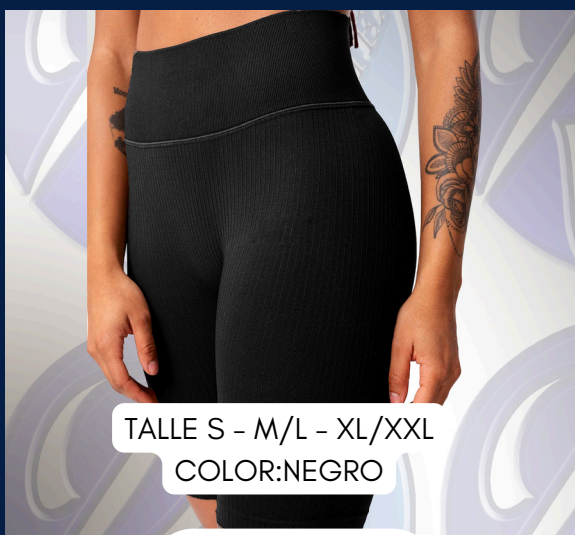

¡Nuevo Ingreso 2026!

PEDIDOS AL  **1159374155** Email:  **ronaldtex84@hotmail.com**

**SHORT CICLISTA
IMPORTADA PREMIUM
SKU: CBD**

TALLE S - M/L - XL/XXL
COLOR: NEGRO

\$ 3.250

**CALZA BATICK PUSH UP
IMPORTADA PREMIUM
SKU: CFBF**