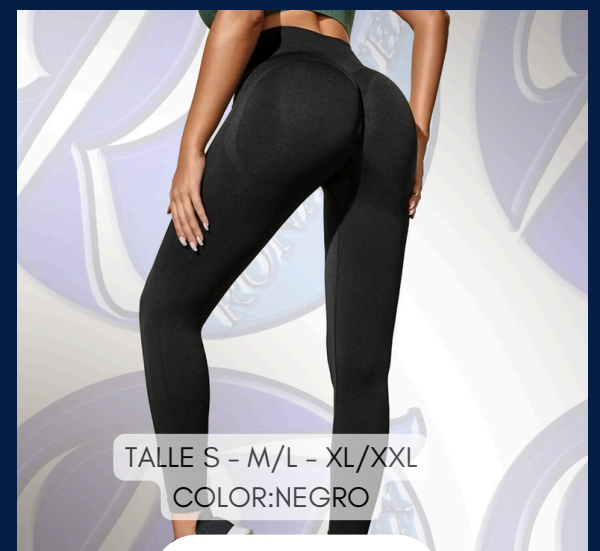

¡Nuevo Ingreso 2026!

PEDIDOS AL  **1159374155** Email:  **ronaldtex84@hotmail.com**

**SHORT CICLISTA
IMPORTADA PREMIUM
SKU: CBD**

TALLE S - M/L - XL/XXL
COLOR: NEGRO

\$ 3.250

**CALZA BATICK PUSH UP
IMPORTADA PREMIUM
SKU: CFBF**

TALLE S - M/L - XL/XXL
COLOR: NEGRO

\$ 3.500

**SHORT VINTAGE PREL.
IMPORTADA PREMIUM
SKU: SFP**

PURPURA

TALLE S - M/L - XL/XXL
COLOR: VERDE LAGO

\$ 3.500

**CALZA LISA PUSH UP
IMPORTADA PREMIUM
SKU: CBL**

TALLE S - M/L - XL/XXL
COLOR: NEGRO

\$ 5.500

**CALZA PREL. VINTAGE
IMPORTADA PREMIUM
SKU: CBFP**

VERDE LAGO

TALLE S - M/L - XL/XXL
COLOR: PURPURA

\$ 5.500

NEW PRODUCT

NEW PRODUCT

RONALDTEX