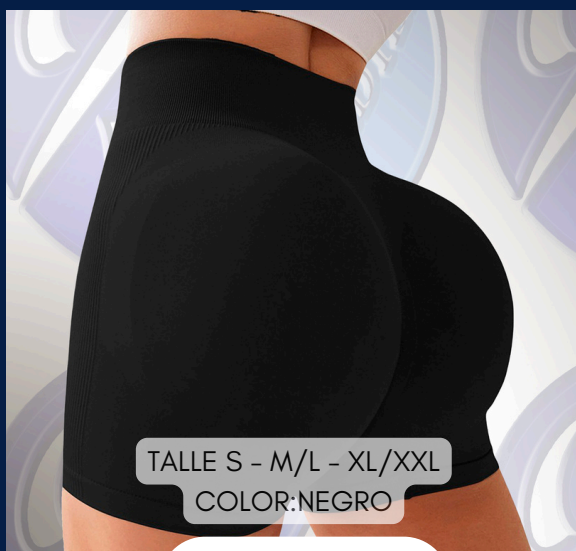

¡Nuevo Ingreso 2026!

PEDIDOS AL  **1159374155** Email:  **ronaldtex84@hotmail.com**

**SHORT CICLISTA
IMPORTADA PREMIUM
SKU: CBD**

TALLE S - M/L - XL/XXL
COLOR: NEGRO

\$ 3.250

**CALZA BATICK PUSH UP
IMPORTADA PREMIUM
SKU: CFBF**

- NYB
- AYB
- RYM
- VYN
- GYB
- A/TD

TALLE S - M/L - XL/XXL

\$ 5.500

**SHORT BATICK PUSH UP
IMPORTADA PREMIUM
SKU: SFB**

- GYB
- AYB
- RYM
- GYN
- VYN
- A/TD

TALLE S - M/L - XL/XXL

\$ 3.500

**SHORT LISO NEGRO
PUSH UP IMP. PREMIUM
SKU: SFL**

TALLE S - M/L - XL/XXL
COLOR: NEGRO

\$ 3.500

**SHORT VINTAGE PREL.
IMPORTADA PREMIUM
SKU: SFP**

PURPURA

TALLE S - M/L - XL/XXL
COLOR: VERDE LAGO

\$ 3.500

**CALZA LISA PUSH UP
IMPORTADA PREMIUM
SKU: CBL**

TALLE S - M/L - XL/XXL
COLOR: NEGRO